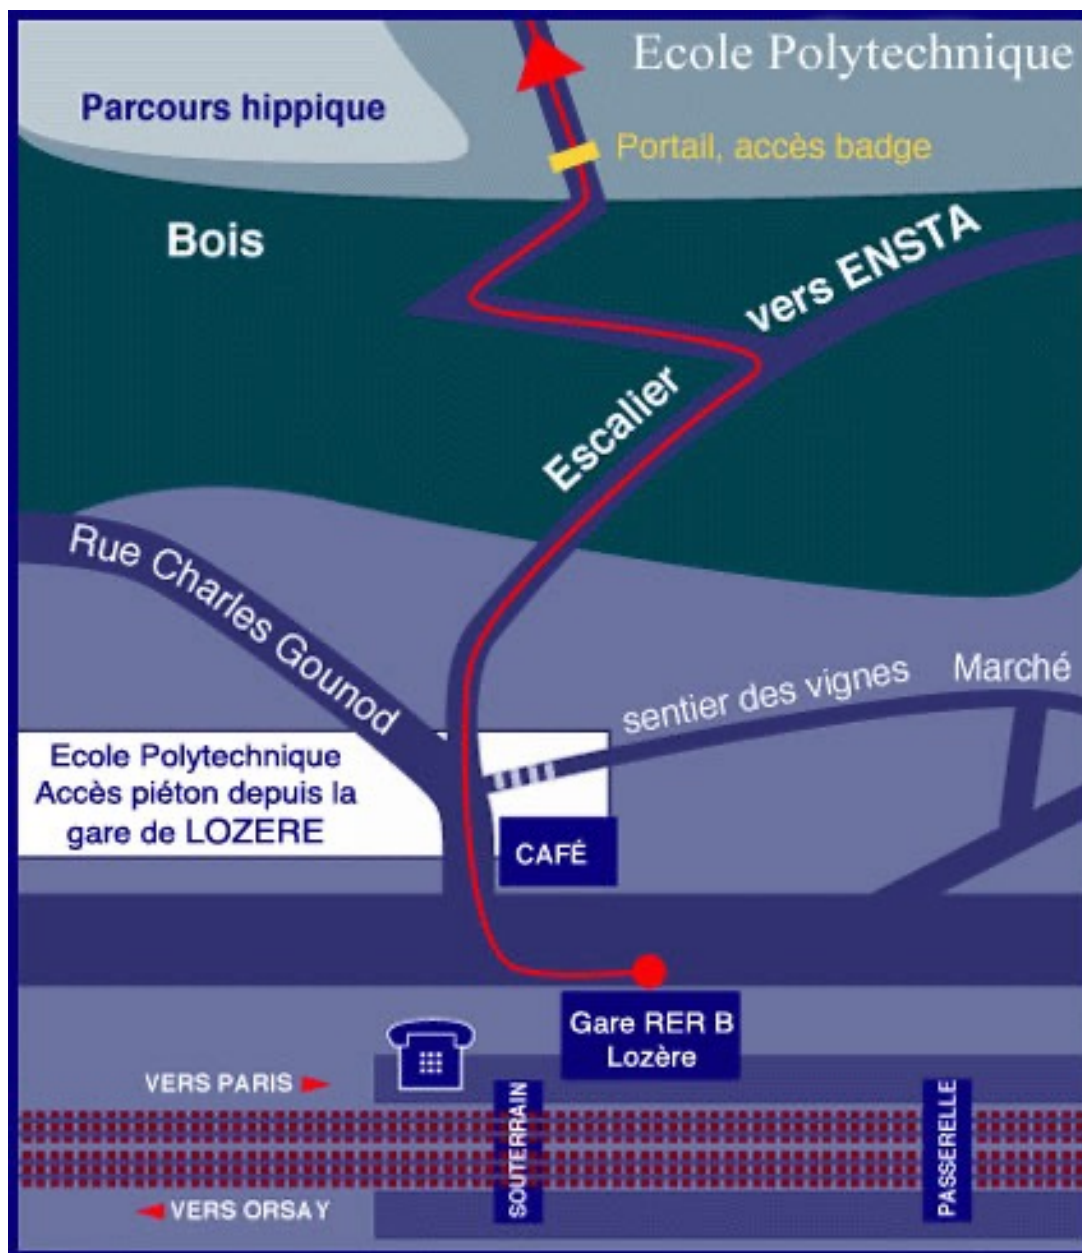

A la gare, prendre le Bus TransEssonne 91.06 ou 91.10

Descendre arrêt : « Polytechnique Lozère » ou « ENSTA Jonchettes »

Horaires des [bus Transessonne](#) et [plan des arrêts du 91.06](#) sur le campus.

> GARE DE LOZÈRE RER B

Itinéraire piéton d'au moins 15 minutes

Plan de la [gare de Lozère](#).

> GARE DE ORSAY LE GUICHET RER B

Navette 12 minutes (des navettes seront à votre disposition en gare de Le Guichet ainsi qu'à l'X École polytechnique pour faire ce trajet)

ACCÈS & STATIONNEMENT

VENIR A PIEDS DEPUIS LA STATION LOZÈRE

Plan d'[accès depuis la station lozère](#) (15 min de trajet).

A SAVOIR ! DEPUIS LA GARE ORSAY LE GUICHET

Des navettes seront à votre disposition en gare de Orsay Le Guichet (RERB) ainsi qu'à l'X École polytechnique pour faire ce trajet. Les arrêts seront symbolisés par un panneau avec le logo SPRING et une pancarte aux couleurs de l'évènement sur le pare brise de la navette vous confirmera sa destination.

ACCÈS & STATIONNEMENT

VENIR EN VOITURE

A partir de la Porte d'Orléans ou d'Italie : par l'autoroute A6.

A partir du Pont de Sèvres : par la N118.

Consultez l'[état du trafic](#) en temps réel.

STATIONNER :