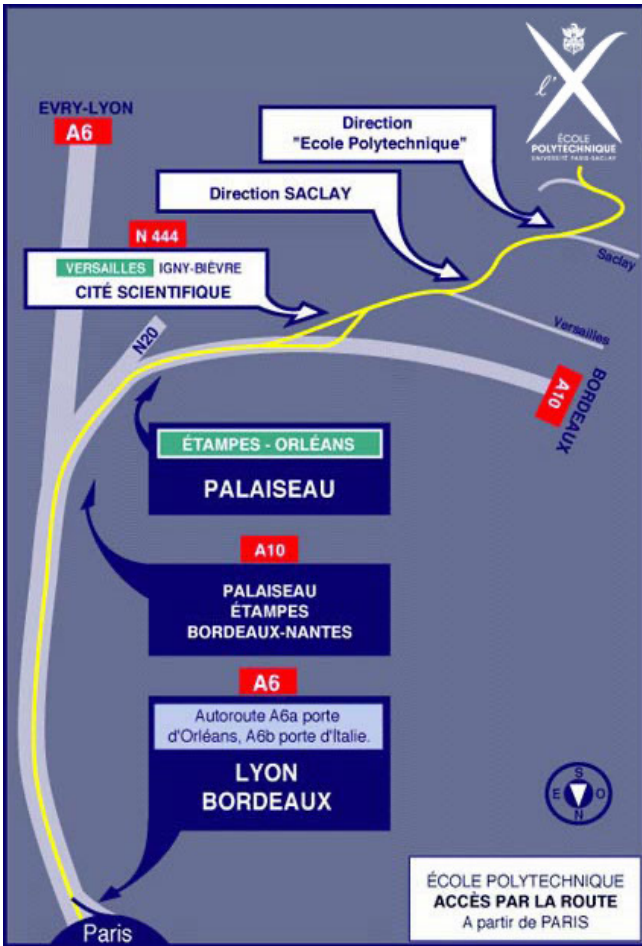

> GARE DE LOZÈRE RER B

Itinéraire piéton d'au moins 15 minutes

Plan de la [gare de Lozère](#).

> GARE DE ORSAY LE GUICHET RER B

Navette 12 minutes (des navettes seront à votre disposition en gare de Le Guichet ainsi qu'à l'X École polytechnique pour faire ce trajet)

ACCÈS & STATIONNEMENT

VENIR A PIEDS DEPUIS LA STATION LOZÈRE

Plan d'[accès depuis la station lozère](#) (15 min de trajet).

A SAVOIR ! DEPUIS LA GARE ORSAY LE GUICHET

Des navettes seront à votre disposition en gare de Orsay Le Guichet (RERB) ainsi qu'à l'X École polytechnique pour faire ce trajet. Les arrêts seront symbolisés par un panneau avec le logo SPRING et une pancarte aux couleurs de l'évènement sur le pare brise de la navette vous confirmera sa destination.

ACCÈS & STATIONNEMENT

VENIR EN VOITURE

A partir de la Porte d'Orléans ou d'Italie : par l'autoroute A6.

A partir du Pont de Sèvres : par la N118.

Consultez l'[état du trafic](#) en temps réel.

STATIONNER :

Cour des cérémonies : coordonnées GPS 48.714841, 2.210528

Stationnement gratuit

Identification avec une bâche « *PARKING SPRING* »

PARKING ÉCOLE POLYTECHNIQUE

7 Bd des Maréchaux, 91120 Palaiseau

0,90c / heure ou 5 € / jour