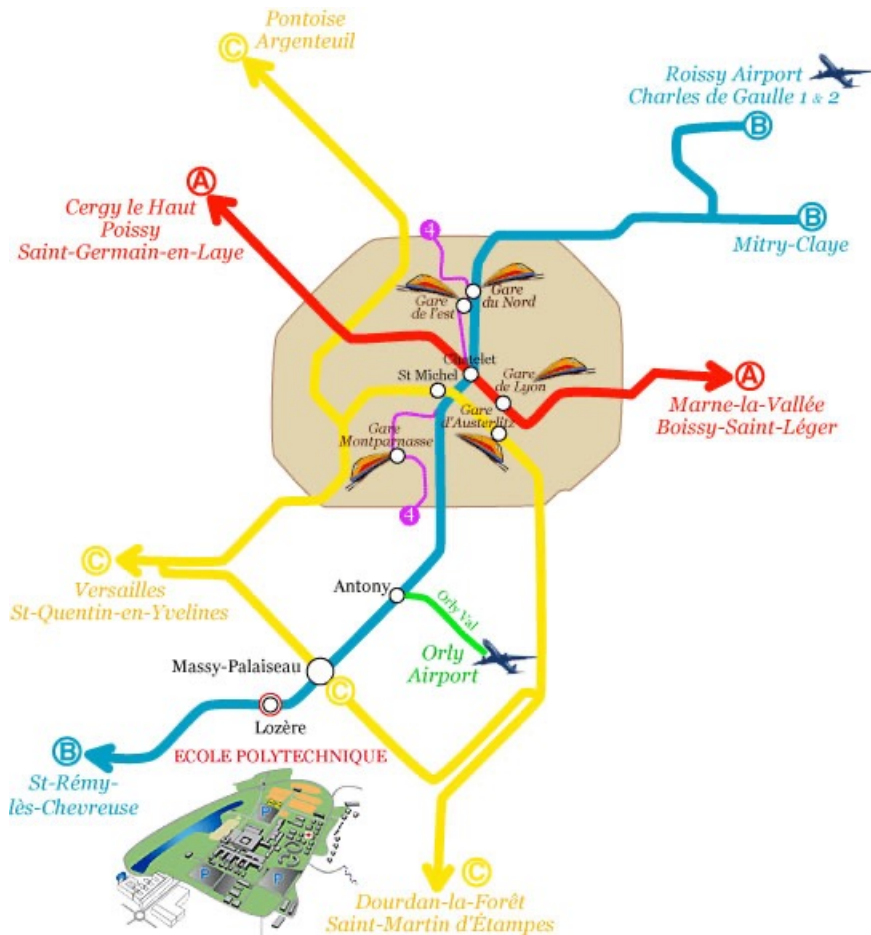

2 accès sont possibles : depuis la gare de Massy-Palaiseau ou de Lozère. Des bus permettent ensuite de rejoindre, depuis la gare, le campus.

> GARE DE MASSY-PALaiseau RER B

Plan de la [gare de Massy Palaiseau et des arrêts de bus](#)

> GARE DE LOZÈRE RER B

Itinéraire piéton d'au moins 15 minutes

Plan de la [gare de Lozère](#).

> GARE DE ORSAY LE GUICHET RER B

Navette 12 minutes (des navettes seront à votre disposition en gare de Le Guichet ainsi qu'à l'X École polytechnique pour faire ce trajet)

ACCÈS & STATIONNEMENT

VENIR A PIEDS DEPUIS LA STATION LOZÈRE

Plan d'[accès depuis la station lozère](#) (15 min de trajet).

A SAVOIR ! DEPUIS LA GARE ORSAY LE GUICHET

Des navettes seront à votre disposition en gare de Orsay Le Guichet (RERB) ainsi qu'à l'X École polytechnique pour faire ce trajet. Les arrêts seront symbolisés par un panneau avec le logo SPRING et une pancarte aux couleurs de l'évènement sur le pare brise de la navette vous confirmera sa destination.

ACCÈS & STATIONNEMENT

VENIR EN VOITURE

A partir de la Porte d'Orléans ou d'Italie : par l'autoroute A6.

A partir du Pont de Sèvres : par la N118.

Consultez l'[état du trafic](#) en temps réel.

STATIONNER :