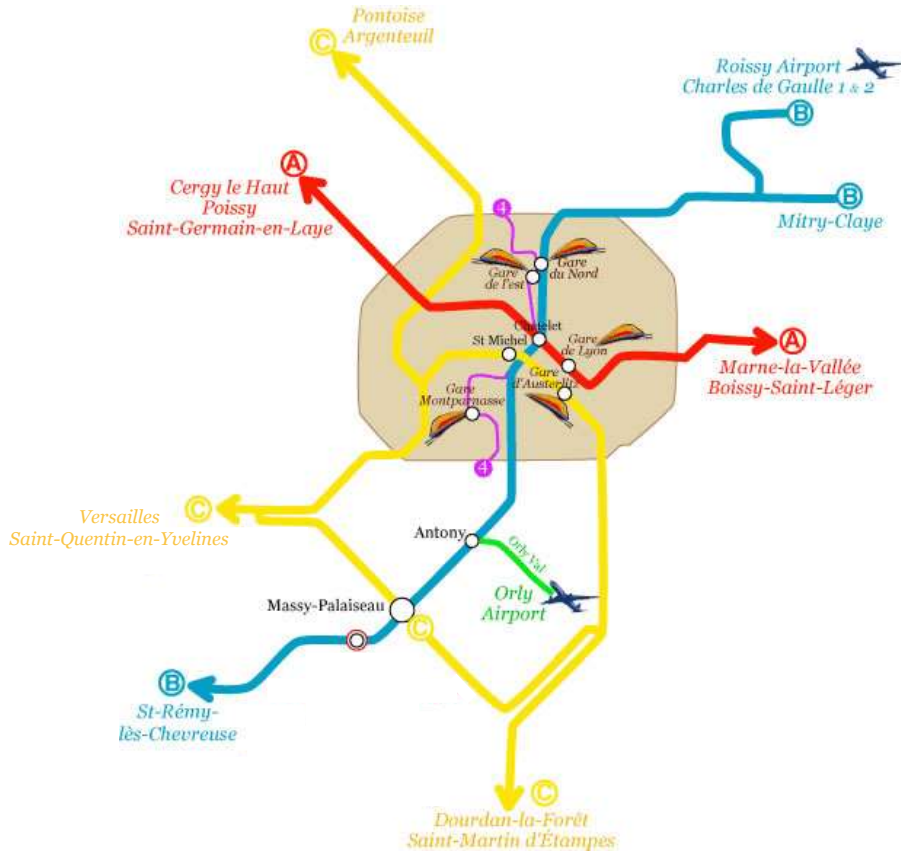

<https://paris-saclay-spring.com>

VENIR EN TRAIN

3 accès sont possibles : depuis la gare Versailles Chantiers, Le Guichet ou la gare Jouy-en-Josas.
Des bus/navettes permettent ensuite de rejoindre, depuis chaque gare, le campus HEC Paris.

➤ Navettes SAVAC-SPRING

Pour l'occasion, des navettes ont également été mises à disposition depuis la gare Versailles Chantiers vers le campus HEC en rotation permanente de 7h à 19h le 1^{er} Juin.

➤ Ligne 9 – Gare Le Guichet (RER B) – Gare de Jouy-en-Josas

- Le RER C à la gare de Chaville Vélizy donnant accès au cœur de Paris.
- La ligne Transilien N à la gare de Chaville Rive Gauche avec un accès à la gare Montparnasse.
- Les lignes Transilien L et U avec un accès à Paris La Défense et la gare Saint-Lazare.

VENIR EN VOITURE

A partir de la Porte d'Orléans ou d'Italie : par l'autoroute A6.
 A partir du Pont de Sèvres : par la N118.
 Consultez l'[état du trafic](#) en temps réel.

A partir de la Porte d'Orléans ou d'Italie : par l'autoroute A6.