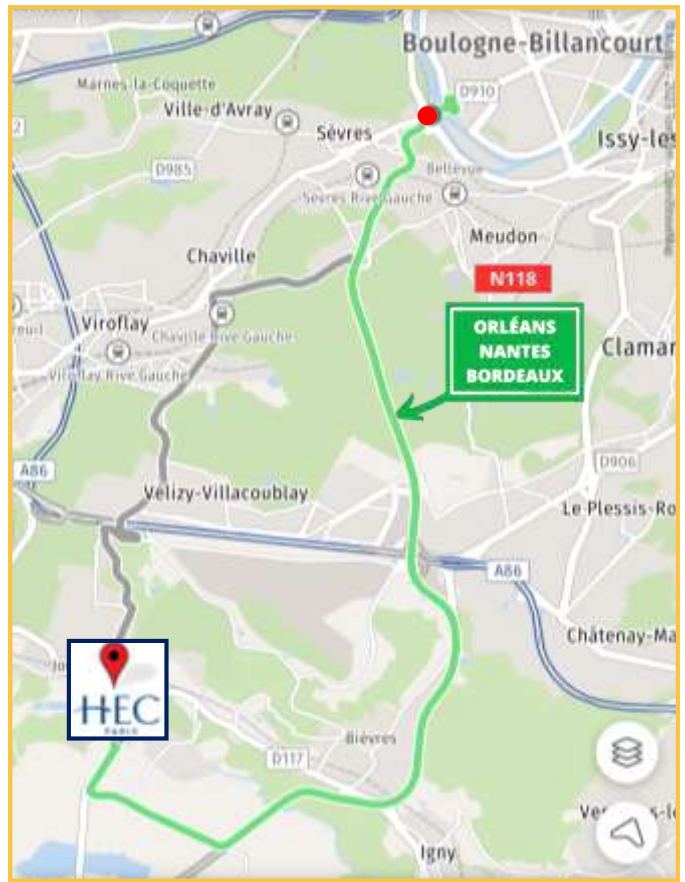

[Consulter le plan de la ligne et les horaires](#)

➤ Navettes SAVAC-HEC

En complément des transports publics, des navettes SAVAC régulières sont mises à disposition.

Campus HEC - Pont de Sèvres - Porte Maillot

Campus HEC - Massy-Palaiseau (Massy Gare)

Retrouvez tous les horaires des navettes SAVAC dans le planning ci-dessous :

[Planning SAVAC.pdf](#)

VENIR A PIEDS

DEPUIS LA STATION JOUY-EN-JOSAS (gare la + proche)
 Plan [d'accès depuis la station jouy-en-josas](#) (27 min de trajet).

VENIR EN VOITURE

A partir de la Porte d'Orléans ou d'Italie : par l'autoroute A6.
 A partir du Pont de Sèvres : par la N118.
 Consultez l'[état du trafic](#) en temps réel.

A partir de la Porte d'Orléans ou d'Italie : par l'autoroute A6.

A partir du Pont de Sèvres : par la N118.

STATIONNER

PARKING HEC PARIS

1 Rue de la Libération, 78350 Jouy-en-Josas

Coordonnées GPS 48.714841, 2.210528

Stationnement gratuit sur présentation de son badge SPRING 2023