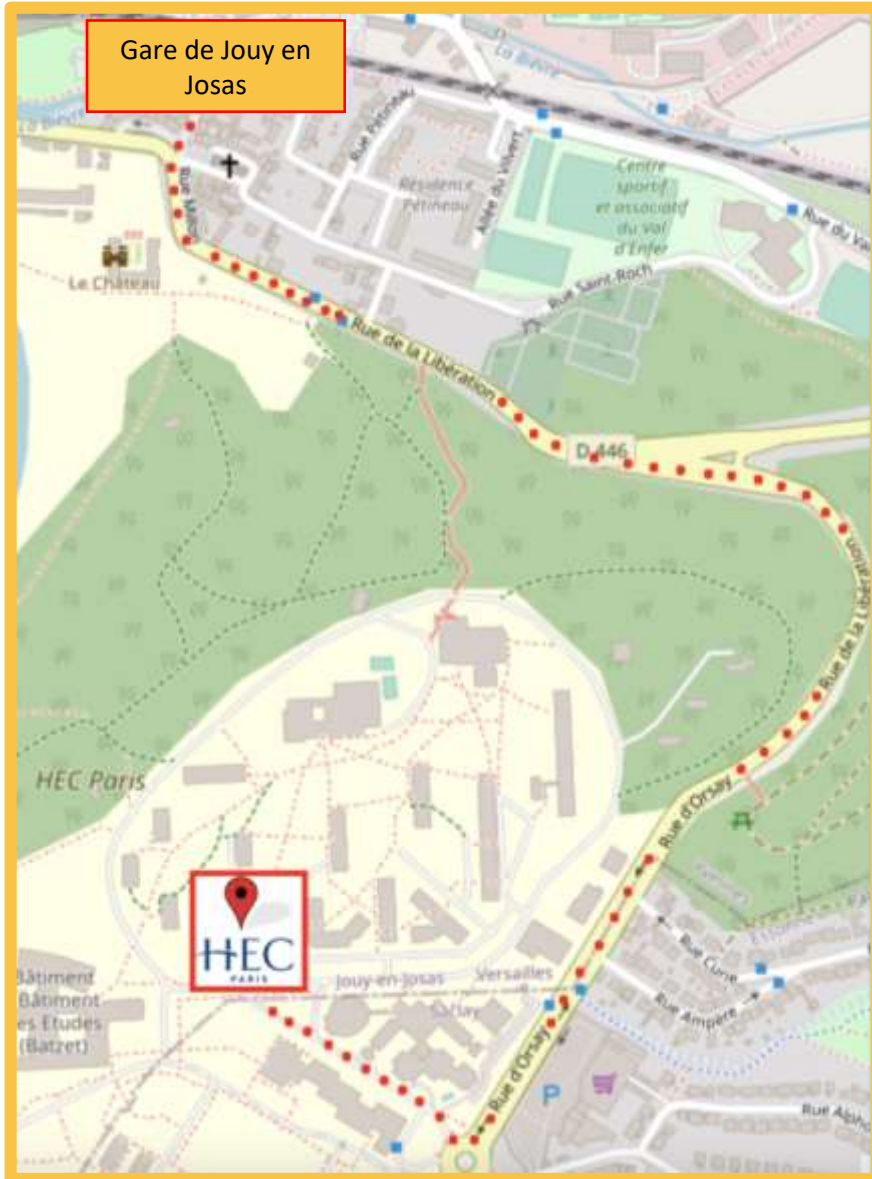

[Consulter le plan de la ligne et les horaires](#)

➤ Navettes SAVAC-HEC

En complément des transports publics, des navettes SAVAC régulières sont mises à disposition.

Campus HEC - Pont de Sèvres - Porte Maillot

Campus HEC - Massy-Palaiseau (Massy Gare)

Retrouvez tous les horaires des navettes SAVAC dans le planning ci-dessous :

[Planning SAVAC.pdf](#)

VENIR A PIEDS

DEPUIS LA STATION JOUY-EN-JOSAS (gare la + proche)
 Plan [d'accès depuis la station jouy-en-josas](#) (27 min de trajet).

VENIR EN VOITURE

A partir de la Porte d'Orléans ou d'Italie : par l'autoroute A6.
 A partir du Pont de Sèvres : par la N118.
 Consultez l'[état du trafic](#) en temps réel.

A partir de la Porte d'Orléans ou d'Italie : par l'autoroute A6.

A partir du Pont de Sèvres : par la N118.

STATIONNER

PARKING HEC PARIS

1 Rue de la Libération, 78350 Jouy-en-Josas

Coordonnées GPS 48.714841, 2.210528

Stationnement gratuit sur présentation de son badge SPRING 2023